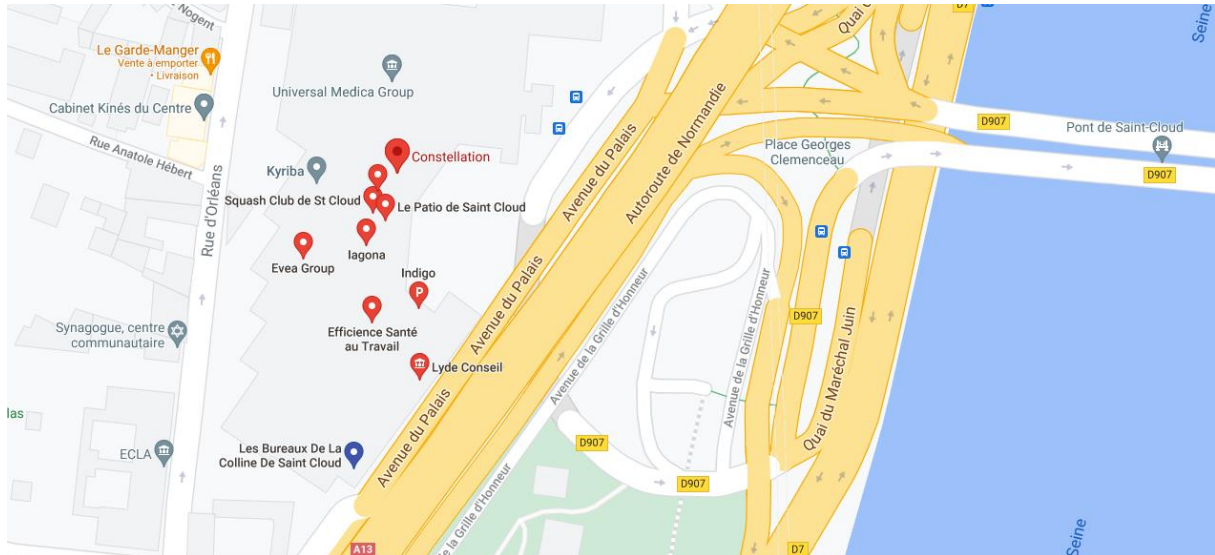

## PLAN D'ACCES

199 Bureaux de la Colline (Accès 1 rue Royale – Batiment C)

92 210 SAINT CLOUD

- **Accès par le Tramway T2 Ligne Pont de Bezons / Porte de Versailles** Arrêt station Parc de Saint Cloud puis 2 minutes de trajet à pied.
- **Accès par Transilien Ligne L** Depuis la Gare Saint-Lazare : Ligne L - Direction Gare de Saint-Nom la Bretèche Forêt de Marly Arrêt station Saint Cloud - Puis 6 minutes de trajet à pied.
- **Accès par le bus** Arrêt La Colline - Bus 52, 72, 126, 160, 175, 467
- Tél : 0 800 40 60 40 / Mail : [formation@cloud-university.fr](mailto:formation@cloud-university.fr)